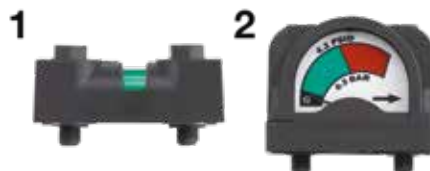

## FILTRAZIONE SUBMICRONICA ANTERIORE AL 2025

---

Ricambi : Indicatori di saturazione

Codice	Compatibilità	Peso netto (Kg)
1. MPI 1	(1) Pour filtres : G 1/4 à G 3/4	0.04
2. MPI 2	(2) Pour filtres : G 1 à G 3	0.124